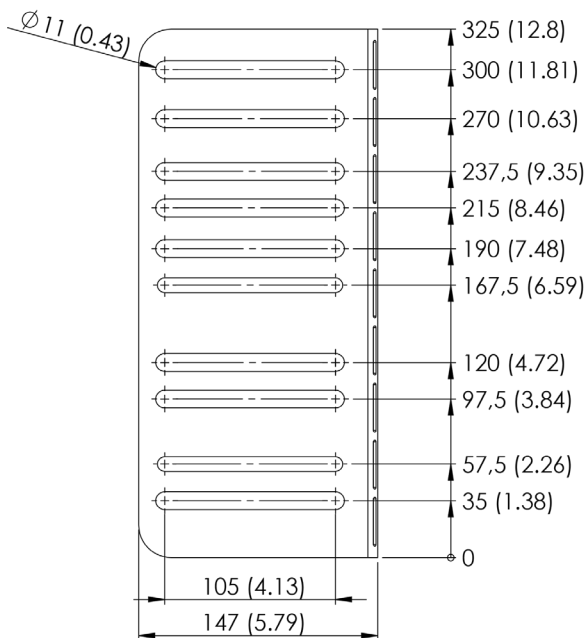

### Parent structure

Width of cable tray:  
200–500 mm  
7.9–19.7 in

## Package data

Product	Length mm (in)	Width mm (in)	Height mm (in)	Weight kg (lb)
1234	300 (11.8)	300 (11.8)	30 (1.2)	2.4 (5.3)
1236	200 (7.9)	50 (2)	50 (2)	0.5 (1.1)
1237	460 (18.1)	110 (4.3)	40 (1.6)	1.5 (3.3)
1241	200 (7.9)	180 (7.1)	140 (5.5)	2.9 (6)
1242	570 (22.4)	125 (4.9)	25 (1)	1.6 (3.5)
2230	1100 (43.3)	160 (6.3)	100 (3.9)	13.8 (30.4)
2231	2100 (82.7)	160 (6.3)	100 (3.9)	20.3 (44.8)
2232	3100 (122)	160 (6.3)	100 (3.9)	26.8 (59.1)
2233	1100 (43.3)	160 (6.3)	100 (3.9)	14.8 (32.6)
2234	2100 (82.7)	160 (6.3)	100 (3.9)	21.3 (47)
2235	3100 (122)	160 (6.3)	100 (3.9)	27.8 (61.3)
2414	385 (15.2)	295 (11.6)	200 (7.9)	17 (37.5)
3022	1040 (40.9)	170 (6.7)	95 (3.7)	21 (46.3)
3058	420 (16.5)	100 (3.9)	110 (4.3)	2.6 (5.7)
3115	250 (9.8)	150 (5.9)	100 (3.9)	4 (8.8)
3116	178 (7)	175 (6.9)	82 (3.2)	3.2 (7.1)
3117	280 (11)	180 (7.1)	120 (4.7)	6.2 (13.7)
3263	640 (25.2)	115 (4.5)	65 (2.6)	7.3 (16.1)
3265	640 (25.2)	150 (5.9)	70 (2.8)	7.5 (16.5)
3268	1050 (41.3)	170 (6.7)	65 (2.6)	12.1 (26.7)
3270	2000 (78.7)	160 (6.3)	160 (6.3)	40 (88.2)
3272	1050 (41.3)	170 (6.7)	65 (2.6)	19.4 (42.8)
3273	460 (18.1)	115 (4.5)	60 (2.4)	6.2 (13.7)
3274	410 (16.1)	110 (4.3)	50 (2)	5.8 (12.8)
3510	210 (8.3)	160 (6.3)	120 (4.7)	6 (13.2)
3541	385 (15.2)	300 (11.8)	90 (3.5)	4.9 (10.8)
3544	590 (23.2)	450 (17.7)	150 (5.9)	13.8 (30.4)
3610	440 (17.3)	280 (11)	80 (3.1)	12.1 (26.7)
3611	500 (19.7)	280 (11)	80 (3.1)	12.9 (28.4)
3612	500 (19.7)	280 (11)	80 (3.1)	11.2 (24.7)
3613	500 (19.7)	400 (15.7)	100 (3.9)	16.5 (36.4)
3614	440 (17.3)	400 (15.7)	100 (3.9)	17.5 (38.6)
3615	440 (17.3)	400 (15.7)	100 (3.9)	16.1 (35.5)
4019-2	360 (14.2)	230 (9.1)	90 (3.5)	5.8 (12.8)
4019-3	430 (16.9)	360 (14.2)	60 (2.4)	10.6 (23.4)
4019-4	810 (31.9)	260 (10.2)	60 (2.4)	11.5 (25.4)
4020	230 (9.1)	210 (8.3)	85 (3.3)	4.3 (9.5)
4036	405 (15.9)	105 (4.1)	100 (3.9)	5.7 (12.6)
4037	395 (15.6)	105 (4.1)	60 (2.4)	1.9 (4.2)