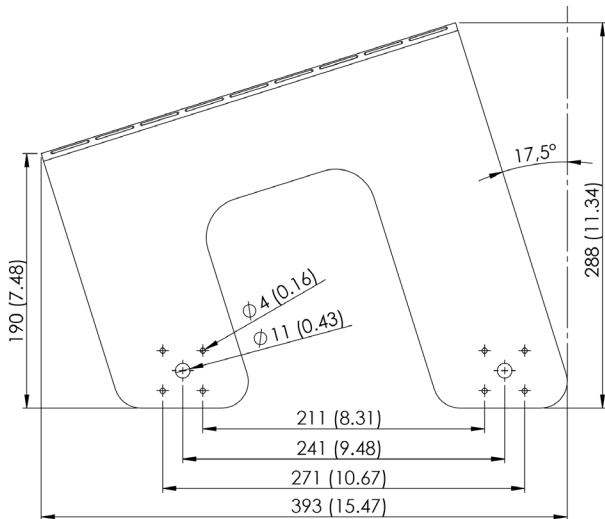

### Parent structure

Width of cable tray:  
200–500 mm  
7.9–19.7 in

## Package data

Product	Length mm (in)	Width mm (in)	Height mm (in)	Weight kg (lb)
1234	300 (11.8)	300 (11.8)	30 (1.2)	2.4 (5.3)
1236	200 (7.9)	50 (2)	50 (2)	0.5 (1.1)
1237	460 (18.1)	110 (4.3)	40 (1.6)	1.5 (3.3)
1241	200 (7.9)	180 (7.1)	140 (5.5)	2.9 (6)
1242	570 (22.4)	125 (4.9)	25 (1)	1.6 (3.5)
2230	1100 (43.3)	160 (6.3)	100 (3.9)	13.8 (30.4)
2231	2100 (82.7)	160 (6.3)	100 (3.9)	20.3 (44.8)
2232	3100 (122)	160 (6.3)	100 (3.9)	26.8 (59.1)
2233	1100 (43.3)	160 (6.3)	100 (3.9)	14.8 (32.6)
2234	2100 (82.7)	160 (6.3)	100 (3.9)	21.3 (47)
2235	3100 (122)	160 (6.3)	100 (3.9)	27.8 (61.3)
2414	385 (15.2)	295 (11.6)	200 (7.9)	17 (37.5)
3022	1040 (40.9)	170 (6.7)	95 (3.7)	21 (46.3)
3058	420 (16.5)	100 (3.9)	110 (4.3)	2.6 (5.7)
3115	250 (9.8)	150 (5.9)	100 (3.9)	4 (8.8)
3116	178 (7)	175 (6.9)	82 (3.2)	3.2 (7.1)
3117	280 (11)	180 (7.1)	120 (4.7)	6.2 (13.7)
3263	640 (25.2)	115 (4.5)	65 (2.6)	7.3 (16.1)
3265	640 (25.2)	150 (5.9)	70 (2.8)	7.5 (16.5)
3268	1050 (41.3)	170 (6.7)	65 (2.6)	12.1 (26.7)
3270	2000 (78.7)	160 (6.3)	160 (6.3)	40 (88.2)
3272	1050 (41.3)	170 (6.7)	65 (2.6)	19.4 (42.8)
3273	460 (18.1)	115 (4.5)	60 (2.4)	6.2 (13.7)
3274	410 (16.1)	110 (4.3)	50 (2)	5.8 (12.8)
3510	210 (8.3)	160 (6.3)	120 (4.7)	6 (13.2)
3541	385 (15.2)	300 (11.8)	90 (3.5)	4.9 (10.8)
3544	590 (23.2)	450 (17.7)	150 (5.9)	13.8 (30.4)
3610	440 (17.3)	280 (11)	80 (3.1)	12.1 (26.7)
3611	500 (19.7)	280 (11)	80 (3.1)	12.9 (28.4)
3612	500 (19.7)	280 (11)	80 (3.1)	11.2 (24.7)
3613	500 (19.7)	400 (15.7)	100 (3.9)	16.5 (36.4)
3614	440 (17.3)	400 (15.7)	100 (3.9)	17.5 (38.6)
3615	440 (17.3)	400 (15.7)	100 (3.9)	16.1 (35.5)
4019-2	360 (14.2)	230 (9.1)	90 (3.5)	5.8 (12.8)
4019-3	430 (16.9)	360 (14.2)	60 (2.4)	10.6 (23.4)
4019-4	810 (31.9)	260 (10.2)	60 (2.4)	11.5 (25.4)
4020	230 (9.1)	210 (8.3)	85 (3.3)	4.3 (9.5)
4036	405 (15.9)	105 (4.1)	100 (3.9)	5.7 (12.6)
4037	395 (15.6)	105 (4.1)	60 (2.4)	1.9 (4.2)