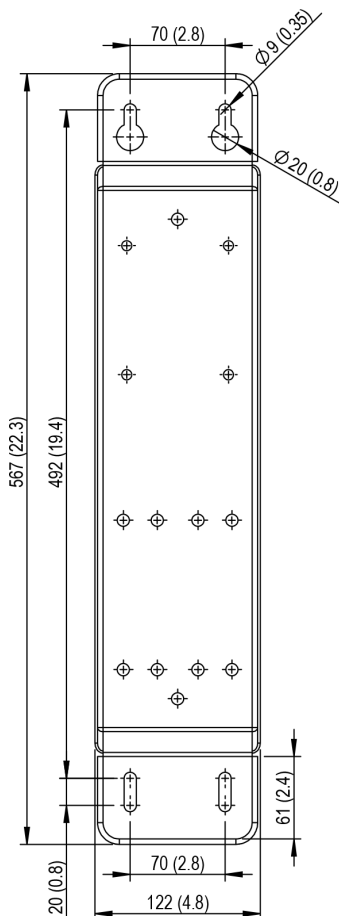

Functional layout